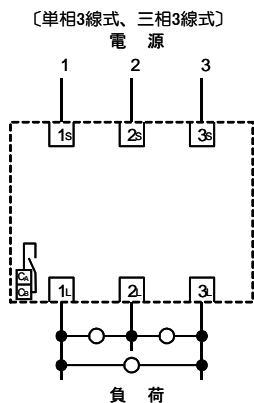

電子式電力量計

単相3線式
三相3線式

S2H-S22R
S3H-S22R (型式承認取得品)

普通電力量計(省スペース型)

■外形寸法図 (単位 mm)

■取付穴寸法 (単位 mm)

■端子接続図

■仕様・ご指定事項

型式	
相線式	
定格電圧値	V
定格電流値	A
周波数	Hz
検定の有無	有 ・ 無
電力量計の乗率	
出力パルス単位(kWh/Pulse)	kWh/Pulse

二重線の項目は指定願います。

二重線以外の項目は指定がなければ当社標準で製作します。

記載内容は、設計変更その他の理由により、変更させて頂くことがあります。