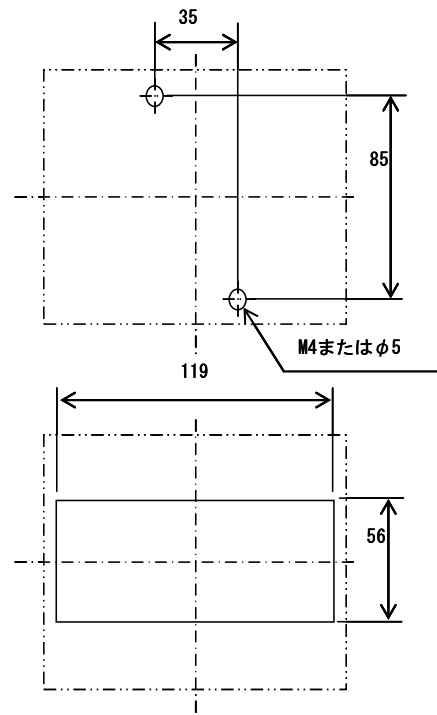

電子式電力量計

単相3線式
三相3線式

S2H-S22R
S3H-S22R (型式承認取得品)

普通電力量計(省スペース型)

■外形寸法図 (単位 mm)

■取付穴寸法 (単位 mm)

■端子接続図

■仕様・ご指定事項

型式	
相線式	
定格電圧値	V
定格電流値	A
周波数	Hz
検定の有無	有 ・ 無
電力量計の乗率	
出力パルス単位(kWh/Pulse)	kWh/Pulse

二重線の項目は指定願います。

二重線以外の項目は指定がなければ当社標準で製作します。

記載内容は、設計変更その他の理由により、変更させて頂くことがあります。