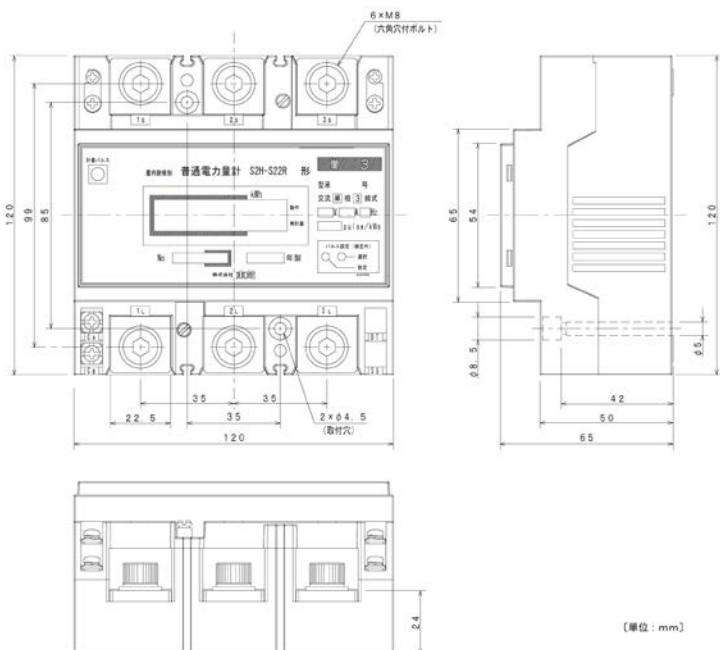

電子式電力量計

単相3線式
三相3線式

S2H-S22R
S3H-S22R (型式承認取得品)

普通電力量計(省スペース型)

■外形寸法図 (単位 mm)

■取付穴寸法 (単位 mm)

■端子接続図

■仕様・ご指定事項

型式	
相線式	
定格電圧値	V
定格電流値	A
周波数	Hz
検定の有無	有 ・ 無
電力量計の乗率	
出力パルス単位(kWh/Pulse)	kWh/Pulse

二重線の項目は指定願います。

二重線以外の項目は指定がなければ当社標準で製作します。

記載内容は、設計変更その他の理由により、変更させて頂くことがあります。