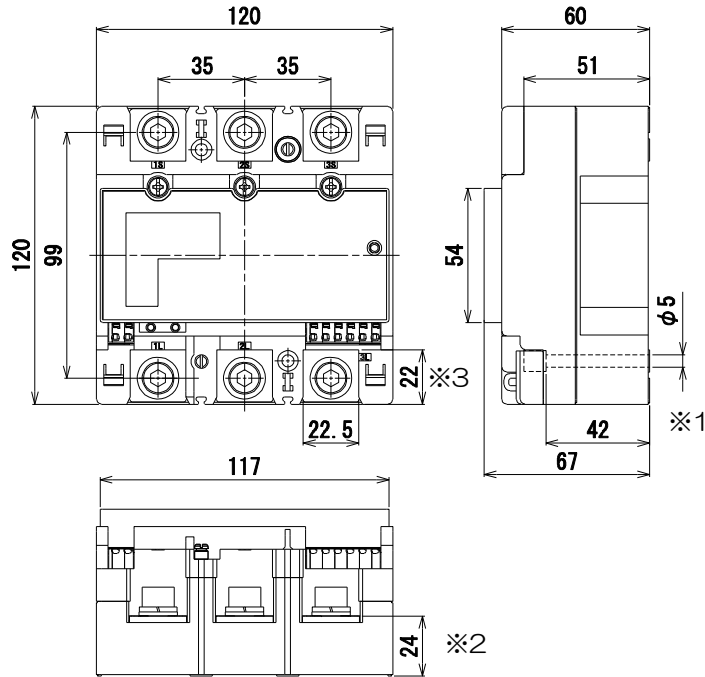

省スペース型電子式電力量計 定格電流 250A

パルス出力機能付き

S2RS-TLS22r、

S3RS-TLS22r

パルス出力・通信機能付き

S2RS-TLNS22(r)、S3RS-TLNS22(r)

普通級, 屋内耐候形, 型式承認取得品,

■外形寸法図 (単位 mm)

※1：計器取付ねじ穴の深さになります。 ※2：計器背面（取付板）からの寸法になります。
 ※3：本外形図はパルス出力・通信機能付です。パルス出力機能付も外形寸法は同じですが、通信端子はございません。

■接続図

单相3線式・三相3線式

※：本外形図はパルス出力・通信機能付です。
 パルス出力機能付には通信端子
 (TRA1, TRB1, SG, TRA2, TRB2, SG)はございません。

■仕様・ご指定事項