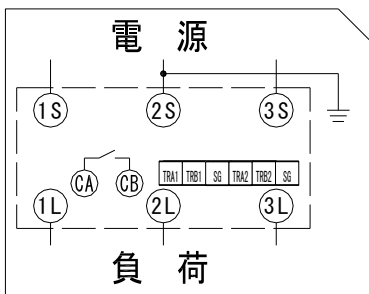

省スペース型電子式電力量計 定格電流 250A

パルス出力機能付き

S2RS-TLS22r、

S3RS-TLS22r

パルス出力・通信機能付き

S2RS-TLNS22(r)、S3RS-TLNS22(r)

普通級, 屋内耐候形, 型式承認取得品,

■外形寸法図 (単位 mm)

※1：計器取付ねじ穴の深さになります。 ※2：計器背面（取付板）からの寸法になります。
 ※3：本外形図はパルス出力・通信機能付です。パルス出力機能付も外形寸法は同じですが、通信端子はございません。

■接続図

单相3線式・三相3線式

※：本外形図はパルス出力・通信機能付です。
 パルス出力機能付には通信端子
 (TRA1, TRB1, SG, TRA2, TRB2, SG)はございません。

■仕様・ご指定事項